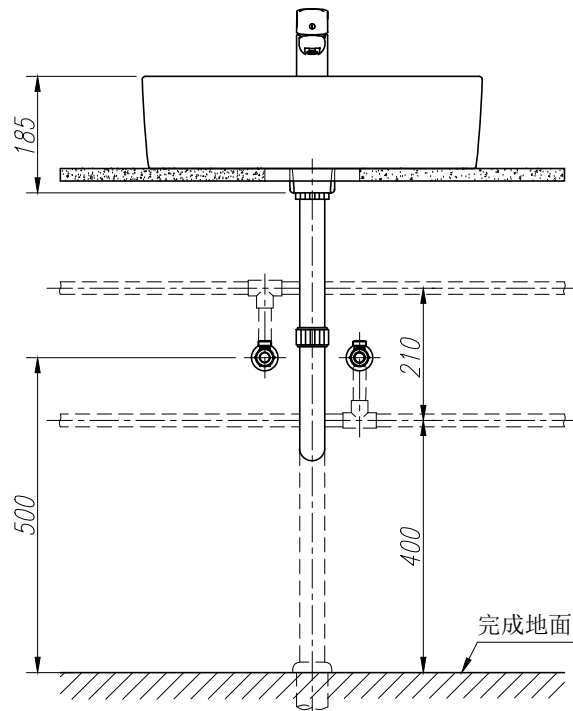

建议台面开孔尺寸：230*150

技术要求：

- 1、该安装尺寸图纸对应产品型号FP46111B，
- 2、图示数据仅供参考，具体安装可按实际情况调整，（）内为建议尺寸，单位：mm；
- 3、佛山市法恩洁具有限公司保留随时变更图中标示尺寸的权利，无需另行通知。

FAENZA
法恩莎卫浴

箭牌家居集团
股份有限公司
ARROW HOME GROUP INC.

未注公差

DEFAULT
TOLERANCE

X ±3%