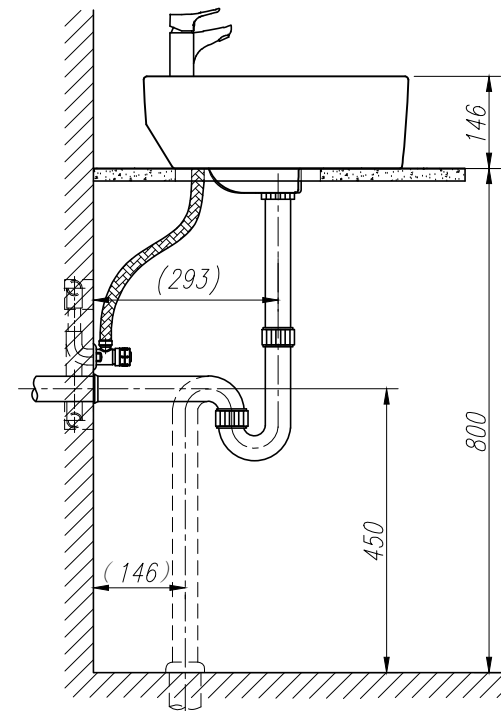

建议台面开孔尺寸：230*150

技术要求：

- 1、该安装尺寸图纸对应产品型号FP46111B，
- 2、图示数据仅供参考，具体安装可按实际情况调整，（）内为建议尺寸，单位：mm；
- 3、佛山市法恩洁具有限公司保留随时变更图中标示尺寸的权利，无需另行通知。

FAENZA
法恩莎卫浴

箭牌家居集团
股份有限公司
ARROW HOME GROUP INC.

未注公差

DEFAULT
TOLERANCE

X ±3%